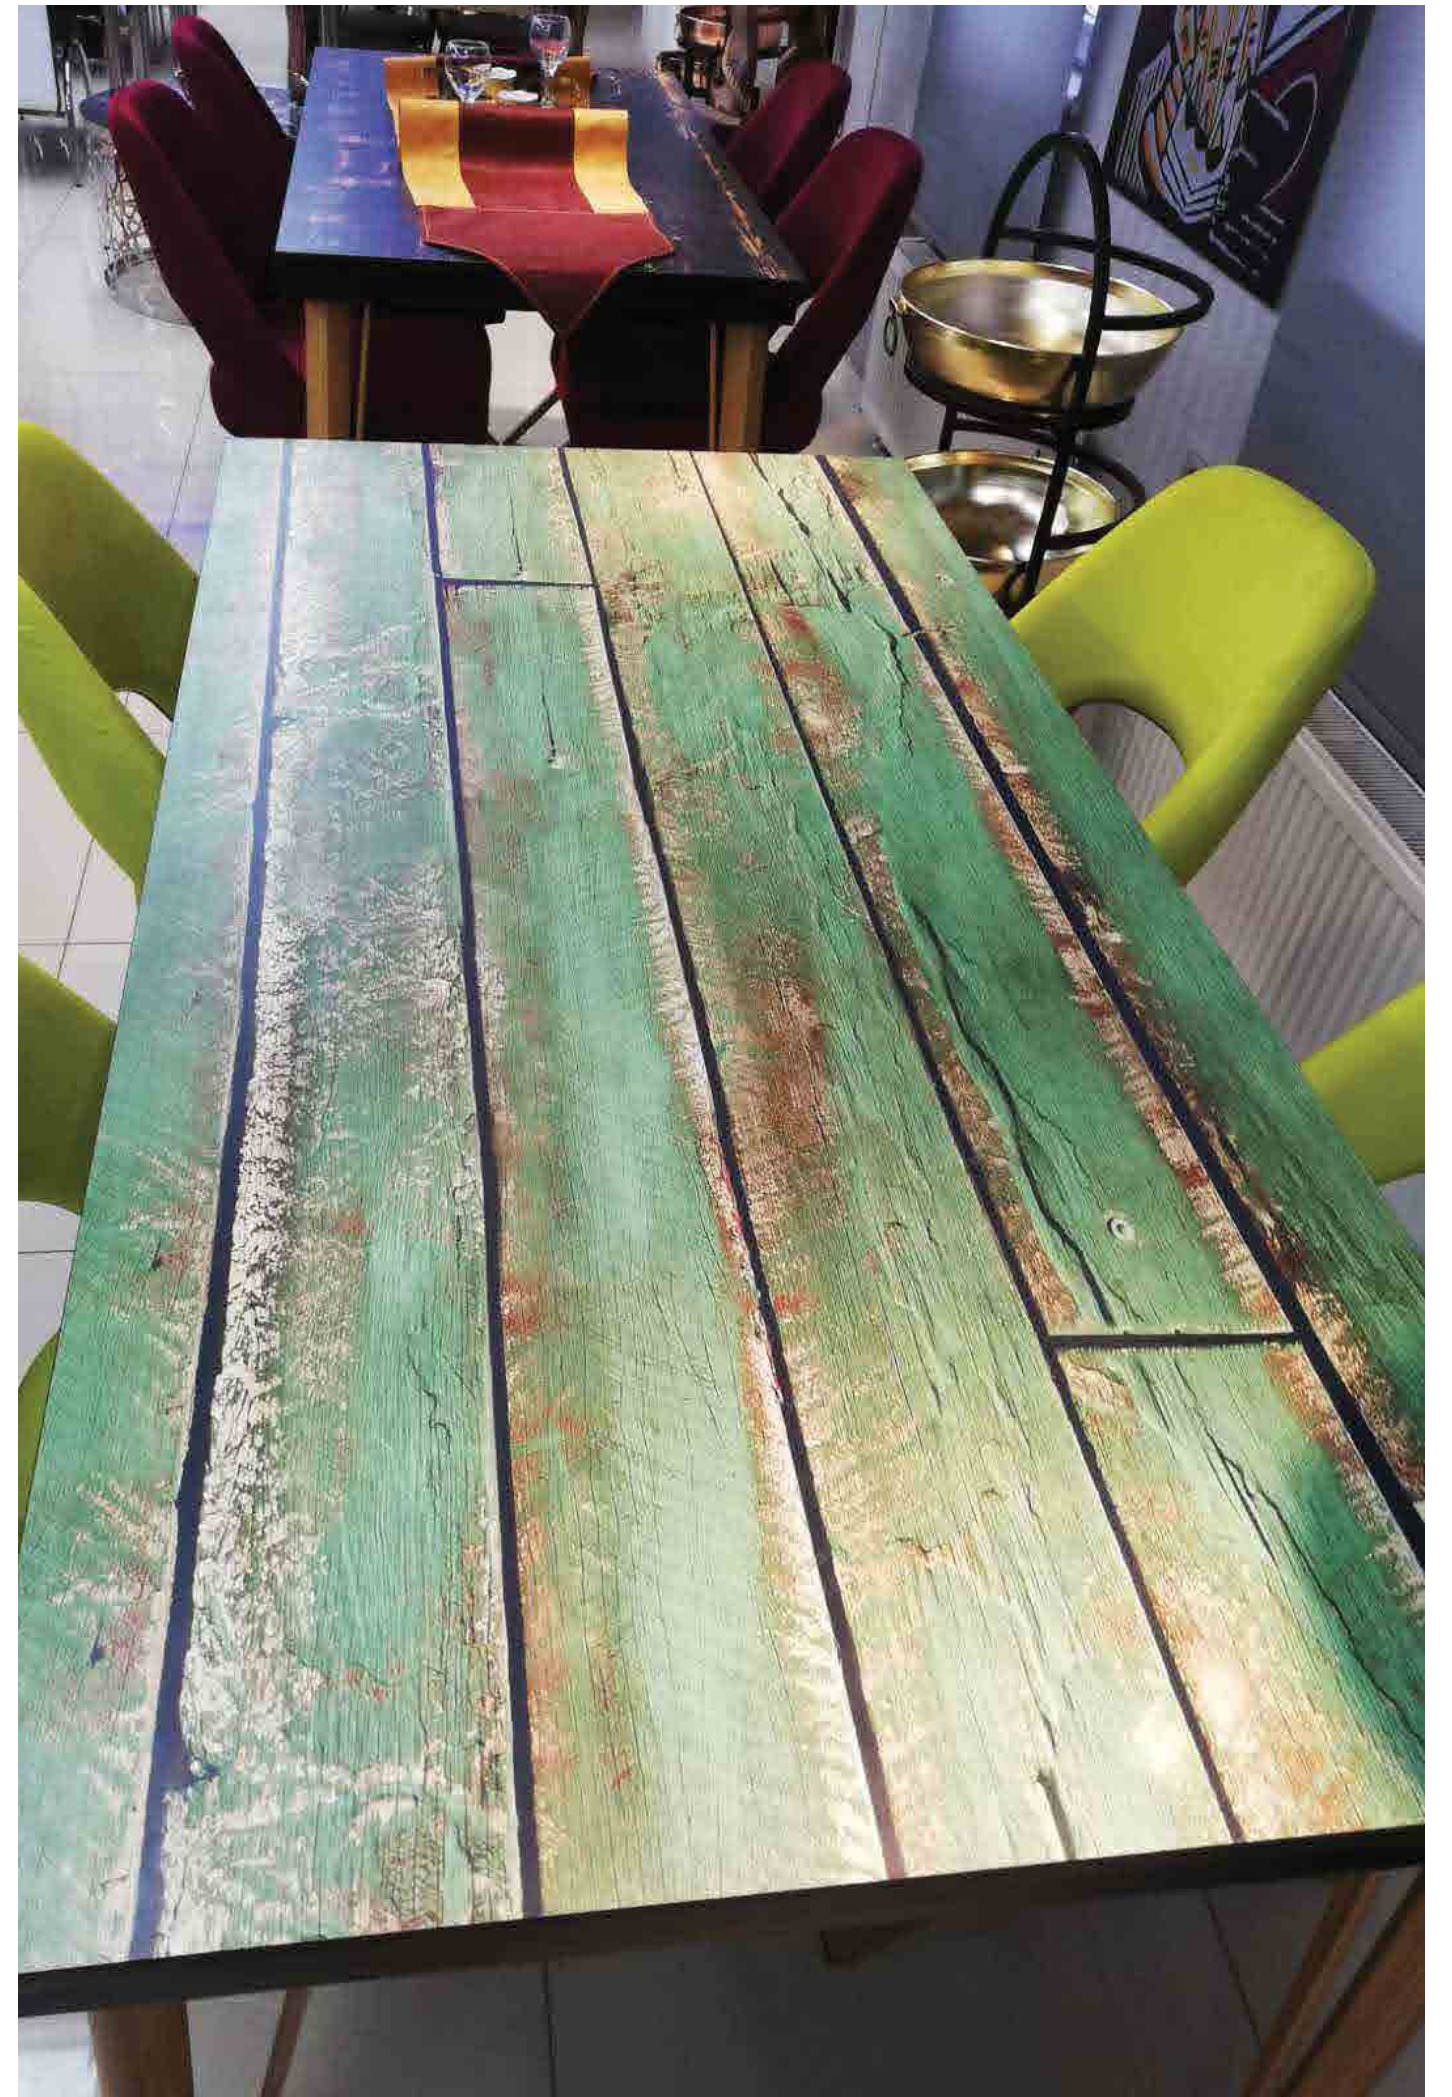

KALINLIKLAR // THICKNESS (mm)  
12 mm

ÖLÇÜLER // SIZES (cm)

Ø60 Ø70 Ø77

Farklı ebat ve kalınlık talepleriniz için temsilcilerimiz ile irtibata geçiniz. Yuvarlak tablalar sadece 12 mm kalınlıkta üretilmektedir.  
Please contact to our representatives for different sizes and thickness. Rounded table tops are only produced in 12 mm thickness.